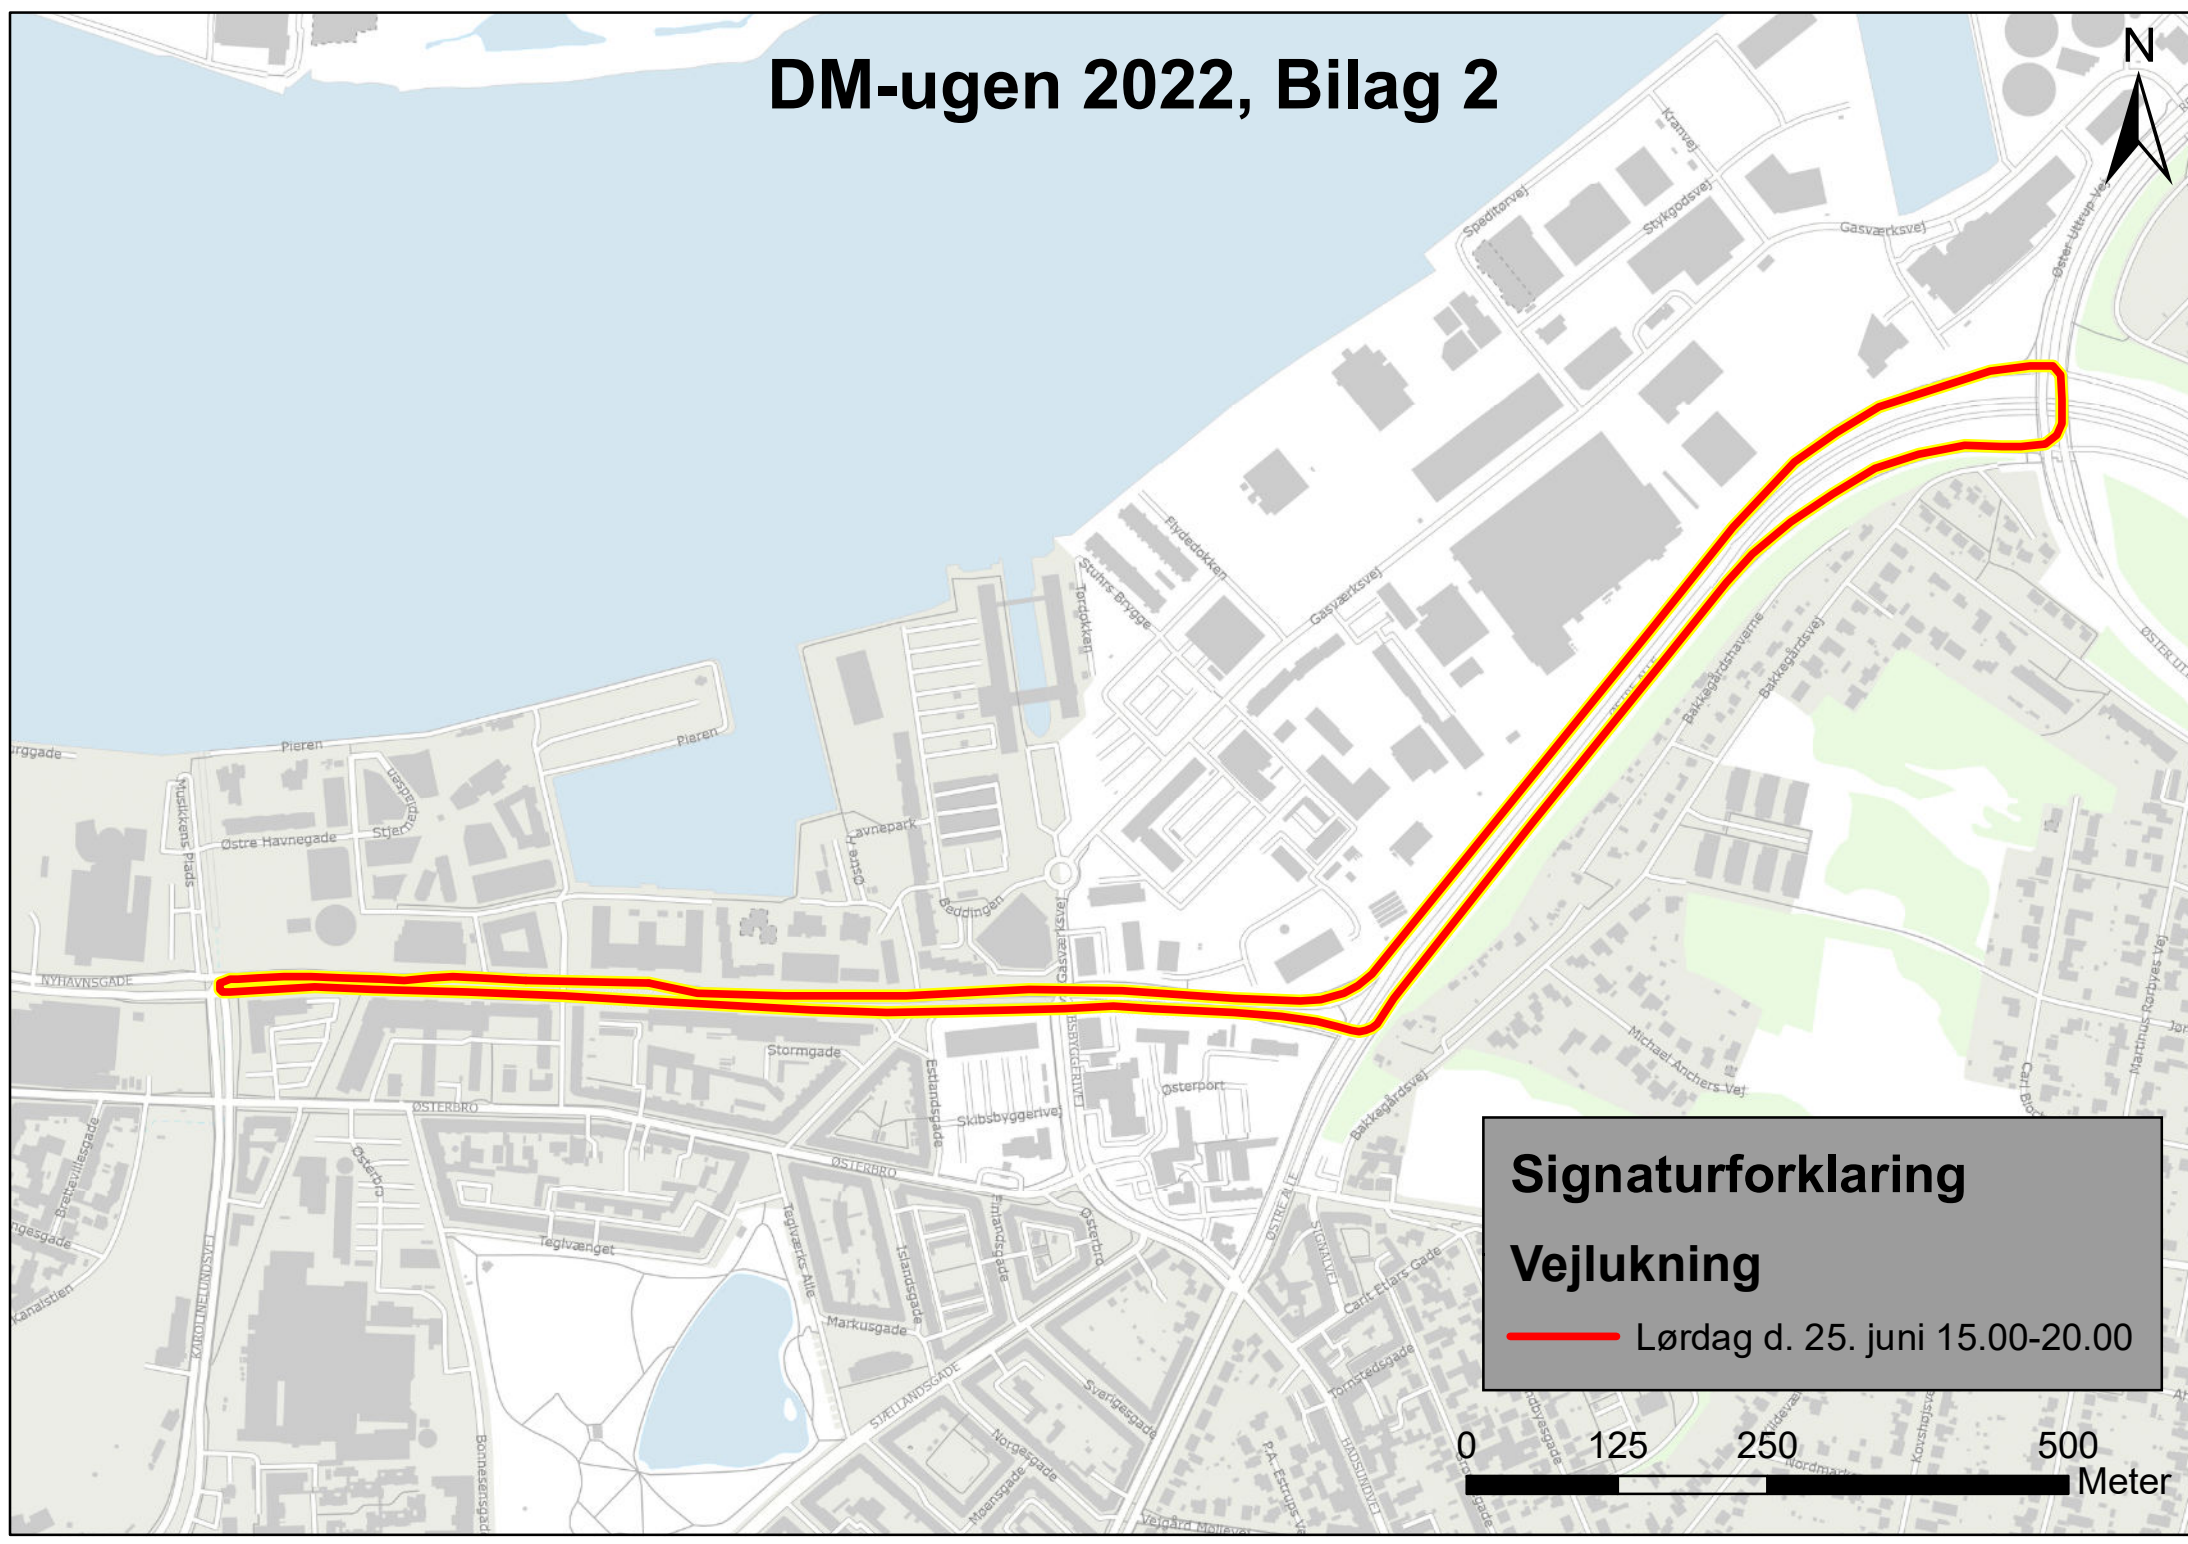

DM-ugen 2022, Bilag 2

Signaturforklaring
Vejlukning
— Lørdag d. 25. juni 15.00-20.00